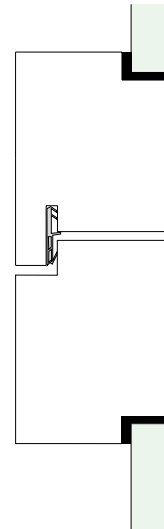

Promat

Porte en verre coupe-feu à châssis affleurant Promat® avec cadre en bois

New

Protection incendie dans les bâtiments

Les fermetures coupe-feu séparent les compartiments coupe-feu et protègent contre le feu et les fumées.

La porte en verre à châssis affleurant Promat avec cadre en bois satisfait aux exigences les plus élevées et existe en différentes variantes.

Options:

- 1 et 2 battants
- Pas de ferrures visibles
- Différentes variantes de verre
- Convient aux issues de secours

Montage:

- Parois entièrement en verre à châssis affleurant
- Parois massives et légères

Vue détaillée du raccord au mur

Vue détaillée du linteau vis-à-vis du vitrage d'un puits de jour

Portes en verre Promat

Dimensions max. 1.10 x 2.50 m (1 battant)
2.20 x 2.50 m (2 battants)

Vitrage sans montant Promat affleurant

Dimensions max. L illimitées / H 3.12 m