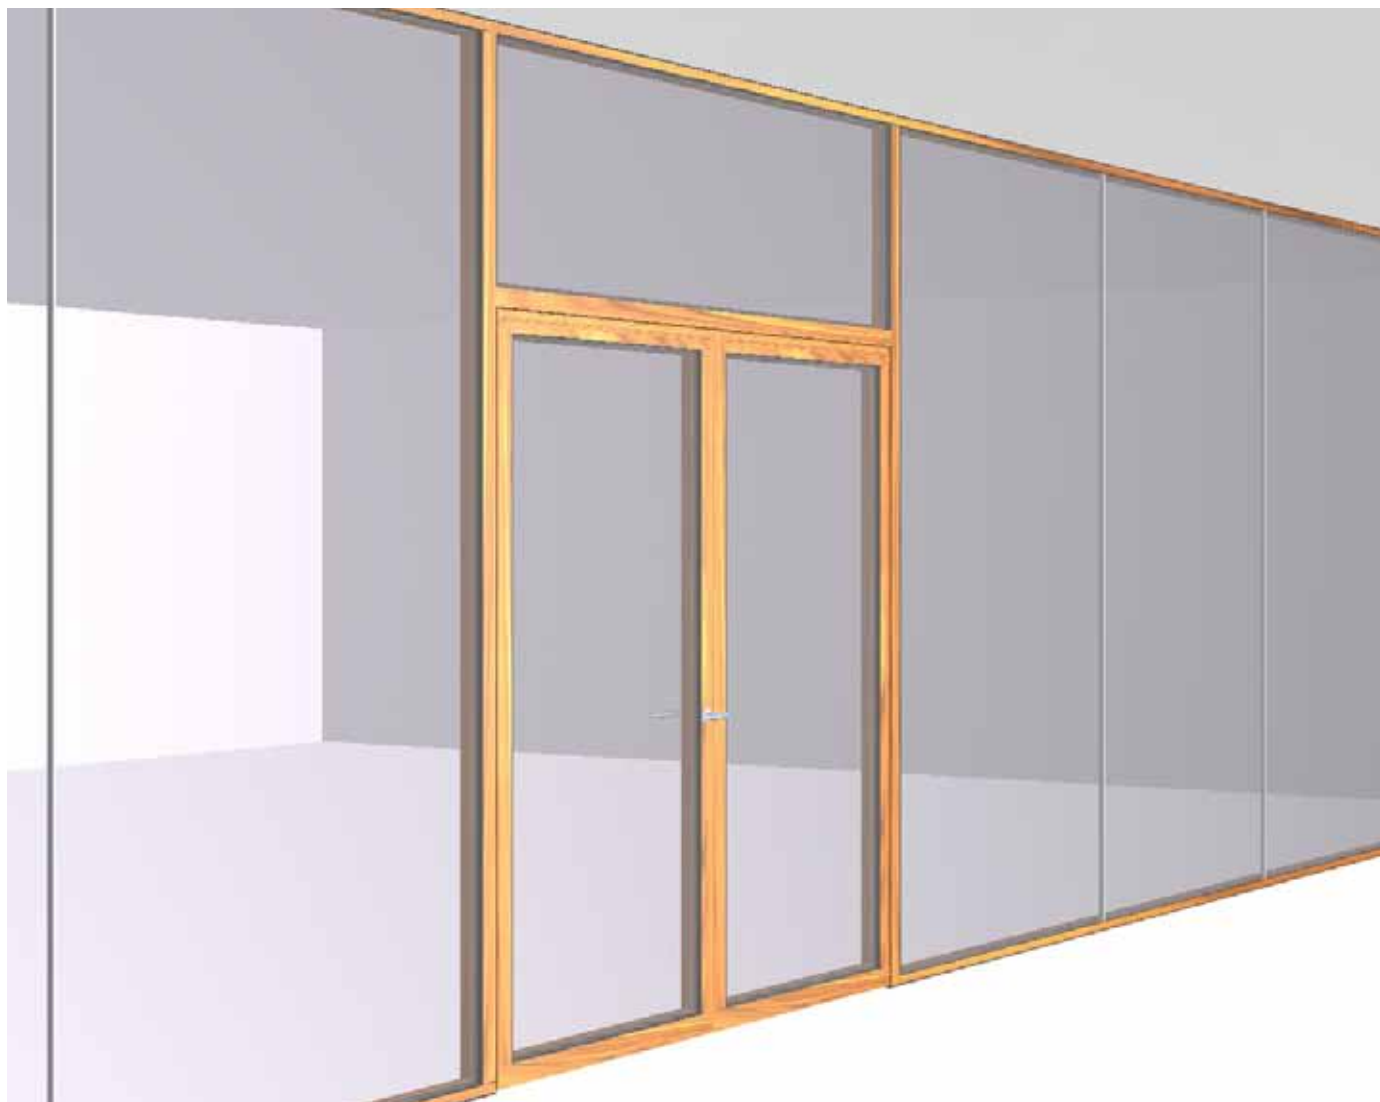

Promat

Porte en verre coupe-feu à châssis affleurant Promat® avec cadre en bois

New

Protection incendie dans les bâtiments

Les fermetures coupe-feu séparent les compartiments coupe-feu et protègent contre le feu et les fumées.

La porte en verre à châssis affleurant Promat avec cadre en bois satisfait aux exigences les plus élevées et existe en différentes variantes.

Options:

- 1 et 2 battants
- Pas de ferrures visibles
- Différentes variantes de verre
- Convient aux issues de secours

Montage:

- Parois entièrement en verre à châssis affleurant
- Parois massives et légères

Vue détaillée du raccord au mur

Vue détaillée du linteau vis-à-vis du vitrage d'un puits de jour

Portes en verre Promat

Dimensions max. 1.10 x 2.50 m (1 battant)
2.20 x 2.50 m (2 battants)

Vitrage sans montant Promat affleurant

Dimensions max. L illimitées / H 3.12 m