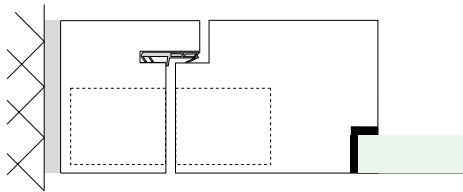

Promat

Porte en verre coupe-feu à châssis affleurant Promat® avec cadre en bois

New

Protection incendie dans les bâtiments

Les fermetures coupe-feu séparent les compartiments coupe-feu et protègent contre le feu et les fumées.

La porte en verre à châssis affleurant Promat avec cadre en bois satisfait aux exigences les plus élevées et existe en différentes variantes.

Options:

- 1 et 2 battants
- Pas de ferrures visibles
- Différentes variantes de verre
- Convient aux issues de secours

Montage:

- Parois entièrement en verre à châssis affleurant
- Parois massives et légères

Vue détaillée du raccord au mur

Vue détaillée du linteau vis-à-vis du vitrage d'un puits de jour

Portes en verre Promat

Dimensions max. 1.10 x 2.50 m (1 battant)
2.20 x 2.50 m (2 battants)

Vitrage sans montant Promat affleurant

Dimensions max. L illimitées / H 3.12 m